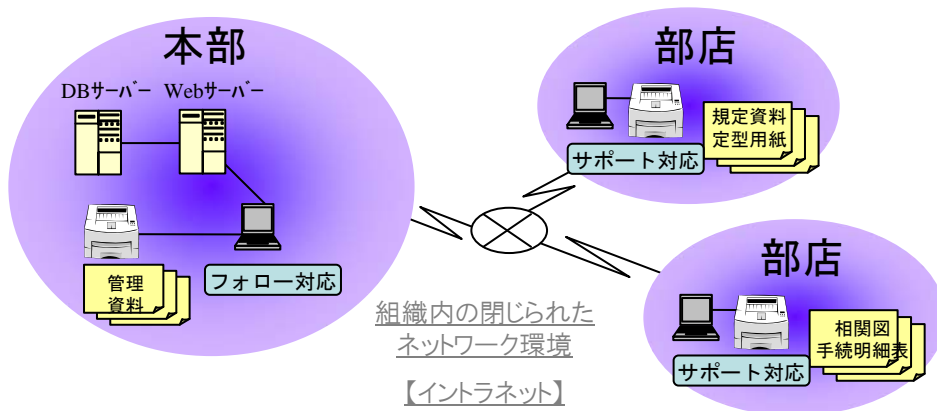

フローチャート上の項目選択もしくは、QandA方式でのナビゲートによって、該当相続案件に合致するケースパターンを導き、手続手順を表示／印字します。

相続関連図の出力

「相続人情報一覧表」に、相続割合の出力を印字します。

戸籍謄本の連続性確認

戸籍謄本の見方を参照しながら、入手した戸籍謄本の連続性を確認します。

戸籍謄本
入力ガイダンス例

戸籍謄本から抽出できる相続人情報を入力する事で、相続関連図を自動で出力します。

相続関連図出力例

特徴

I. 相続案件毎に必要な書類を自動選別し、手続手順を表示します。

II. 戸籍謄本の確認方法を表示し、連続性をチェックします。

III. 相続人関連図を自動出力します。

IV. Webシステムにより営業店を本部からサポートする態勢も可能です。

相続手続サポートWebシステム
e-Inheritance

e-Inheritance システム要件